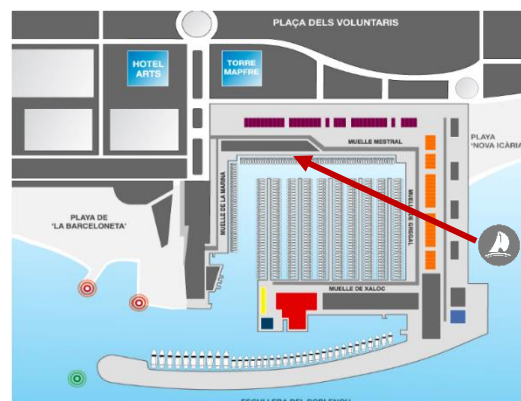

POINT DE RENCONTRE

Moll de Mestral – Port Olympic

Contact

+34 694 451 152

Mooring 2860

Port Olympic

08005 Barcelona

COMMENT S'Y RENDRE

METRO

L4, station metro : Ciutadella/
Vila Olímpica

BUS

ligne 36, 45, 59, 71, 92, V21 & H16

TRAM

T4 Ciutadella –Vila Olímpica

TRANSPORT PRIVÉ

Ronda Litoral direction Besos,
sortie 22

Ronda Litoral direction Llobregat,
sortie 23

GPS : 41°23' 12" N, 2°12' 1" E

Vous nous trouverez dans une tente rouge, en descendant les escaliers du Port Olympic. Vous verrez nos bateaux grâce aux drapeaux rouges sur les mâts.